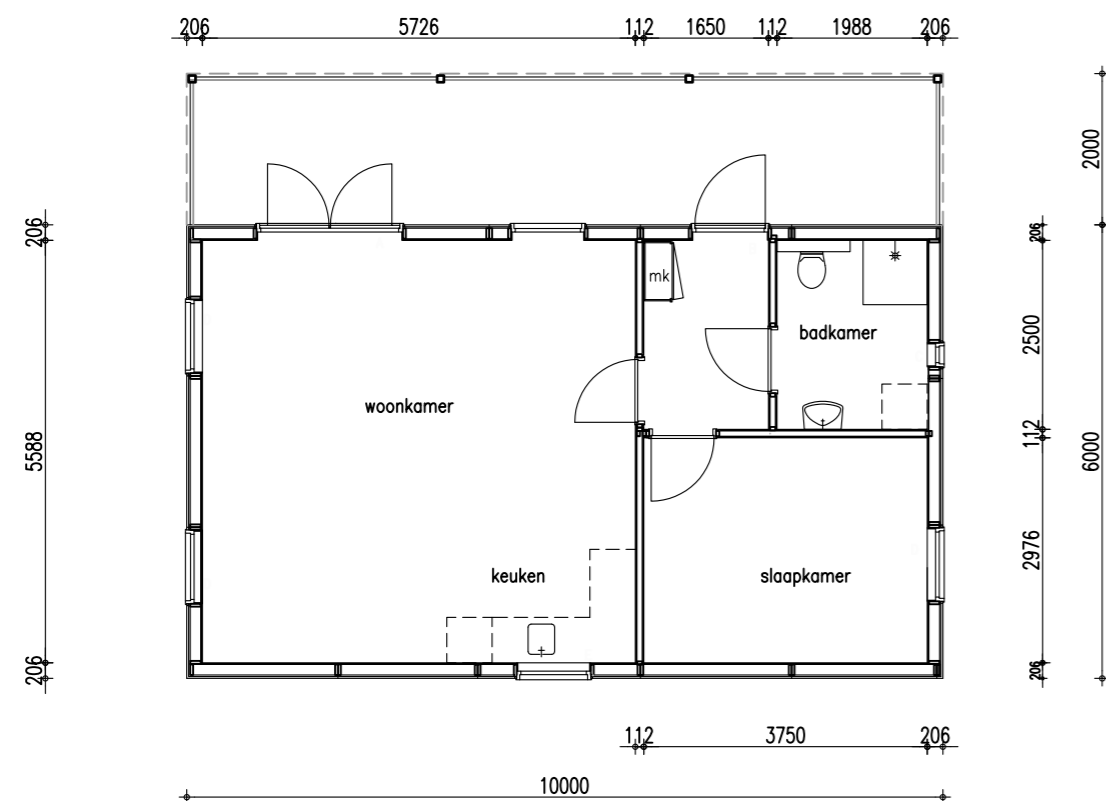

Voorgevel

Linker zijgevel

Doorsnede

Achtergevel

Rechter zijgevel

Beganegrond

Renvooi			
	Materiaal	Kleur	opm.
Gevelbekleding	Lariks potdekselprofiel dik 25 mm	zwart	RAL 9005
Kozijnen	Meranti	cremewit	RAL 9001
Deuren	Meranti	cremewit	RAL 9001
Ramen	Meranti	cremewit	RAL 9001
Waterborden	lariks	cremewit	RAL 9001
Goten	zink	naturel	
Dakbedekking	dakpanprofielplaten	terra cotta	