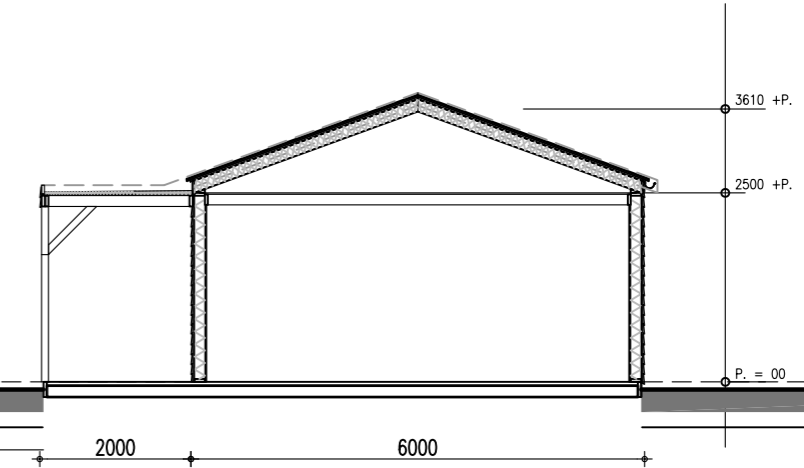

Voorgevel

Linker zijgevel

Doorsnede

Achtergevel

Rechter zijgevel

Beganegrond

Renvooi			
	Materiaal	Kleur	opm.
Gevelbekleding	Lariks potdekselprofiel dik 25 mm	zwart	RAL 9005
Kozijnen	Meranti	cremewit	RAL 9001
Deuren	Meranti	cremewit	RAL 9001
Ramen	Meranti	cremewit	RAL 9001
Waterborden	lariks	cremewit	RAL 9001
Goten	zink	naturel	
Dakbedekking	dakpanprofielplaten	terra cotta	