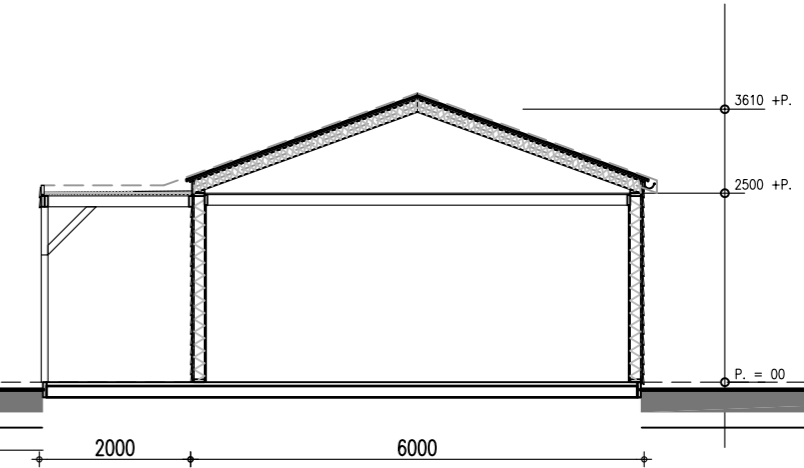

Vorgevel

Linker zijgevel

Doorsnede

Achtergevel

Rechter zijgevel

Beganegrond

Renvooi			
	Material	Kleur	opm.
Gevelbekleding	Lariks potdekselprofiel dik 25 mm	zwart	RAL 9005
Kozijnen	Meranti	cremewit	RAL 9001
Deuren	Meranti	cremewit	RAL 9001
Ramen	Meranti	cremewit	RAL 9001
Waterborden	lariks	cremewit	RAL 9001
Goten	zink	naturel	
Dakbedekking	dakpanprofielplaten	terra cotta	

<b>Plaatsen mantelzorgwoning</b> 	Bakker Stysteembouw B.V. Drechterlandsedijk 47 - 49 1645 RG. Rustenburg Tel: 072 - 5021402 / 06-12992673	blad: <b>B-01</b> Datum : 14-01-2020 Gew : 18-01-2020 Schaal : 1:100 Get : W. Bakker.
---	---	---