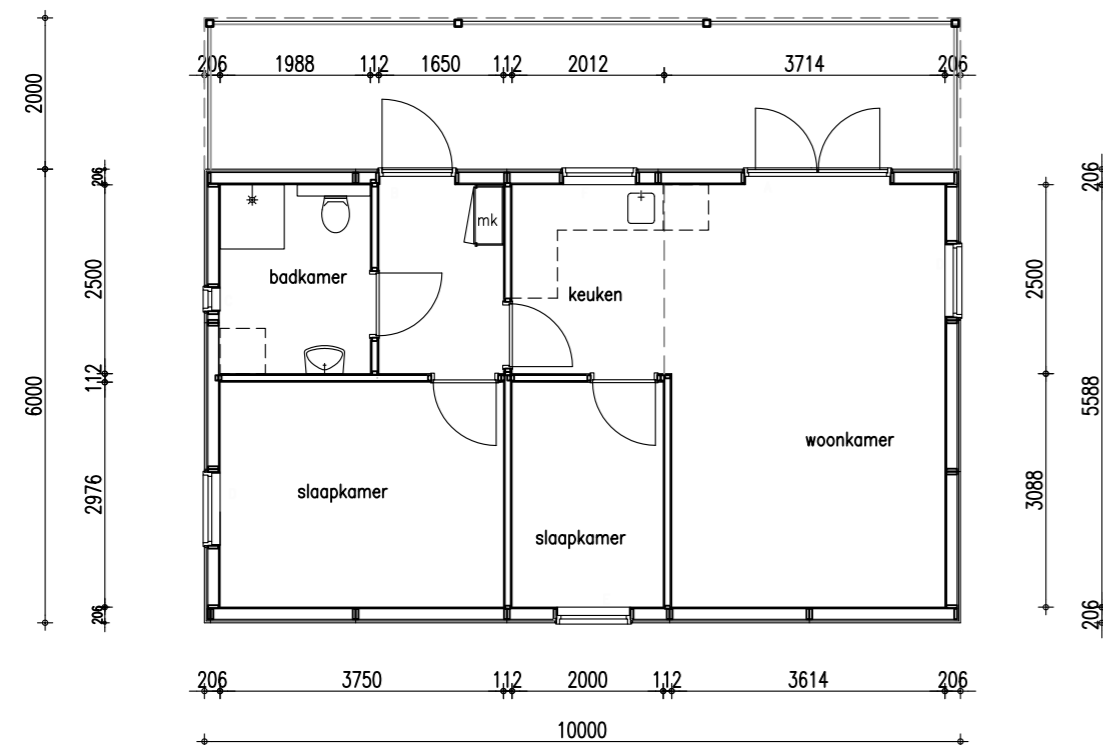

Vorgevel

Linker zijgevel

Doorsnede

Achtergevel

Rechter zijgevel

Beganegrond

Renvooi			
	Material	Kleur	opm.
Gevelbekleding	Lariks potdekselprofiel dik 25 mm	zwart	RAL 9005
Kozijnen	Meranti	cremewit	RAL 9001
Deuren	Meranti	cremewit	RAL 9001
Ramen	Meranti	cremewit	RAL 9001
Waterborden	lariks	cremewit	RAL 9001
Goten	zink	naturel	
Dakbedekking	dakpanprofielplaten	terra cotta	