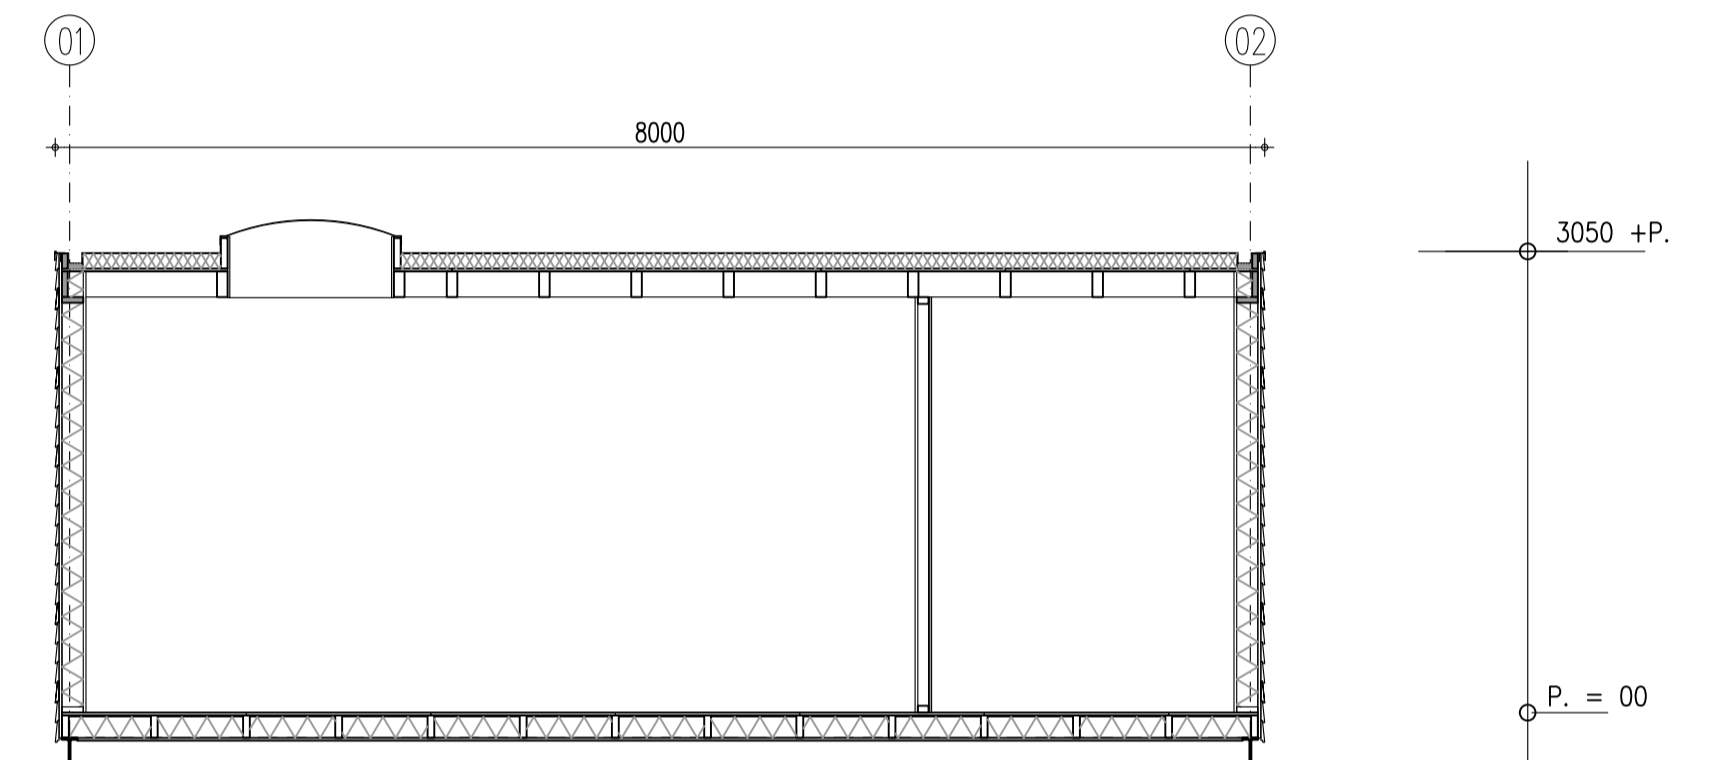

Voorgevel

Linker zijgevel

Doorsnede

Achtergevel

Rechter zijgevel

Doorsnede

Plattegrond

Renvooi			
	Materiaal	Kleur	opm.
Cevelbekleding	Larix potdekselprofiel dik 25 mm	natuur	
Kozijnen	Meranti	cremewit	RAL 9001
Deuren	Meranti	cremewit	RAL 9001
Ramen	Meranti	cremewit	RAL 9001
Dakbedekking	bitumen	zwartgrijs	