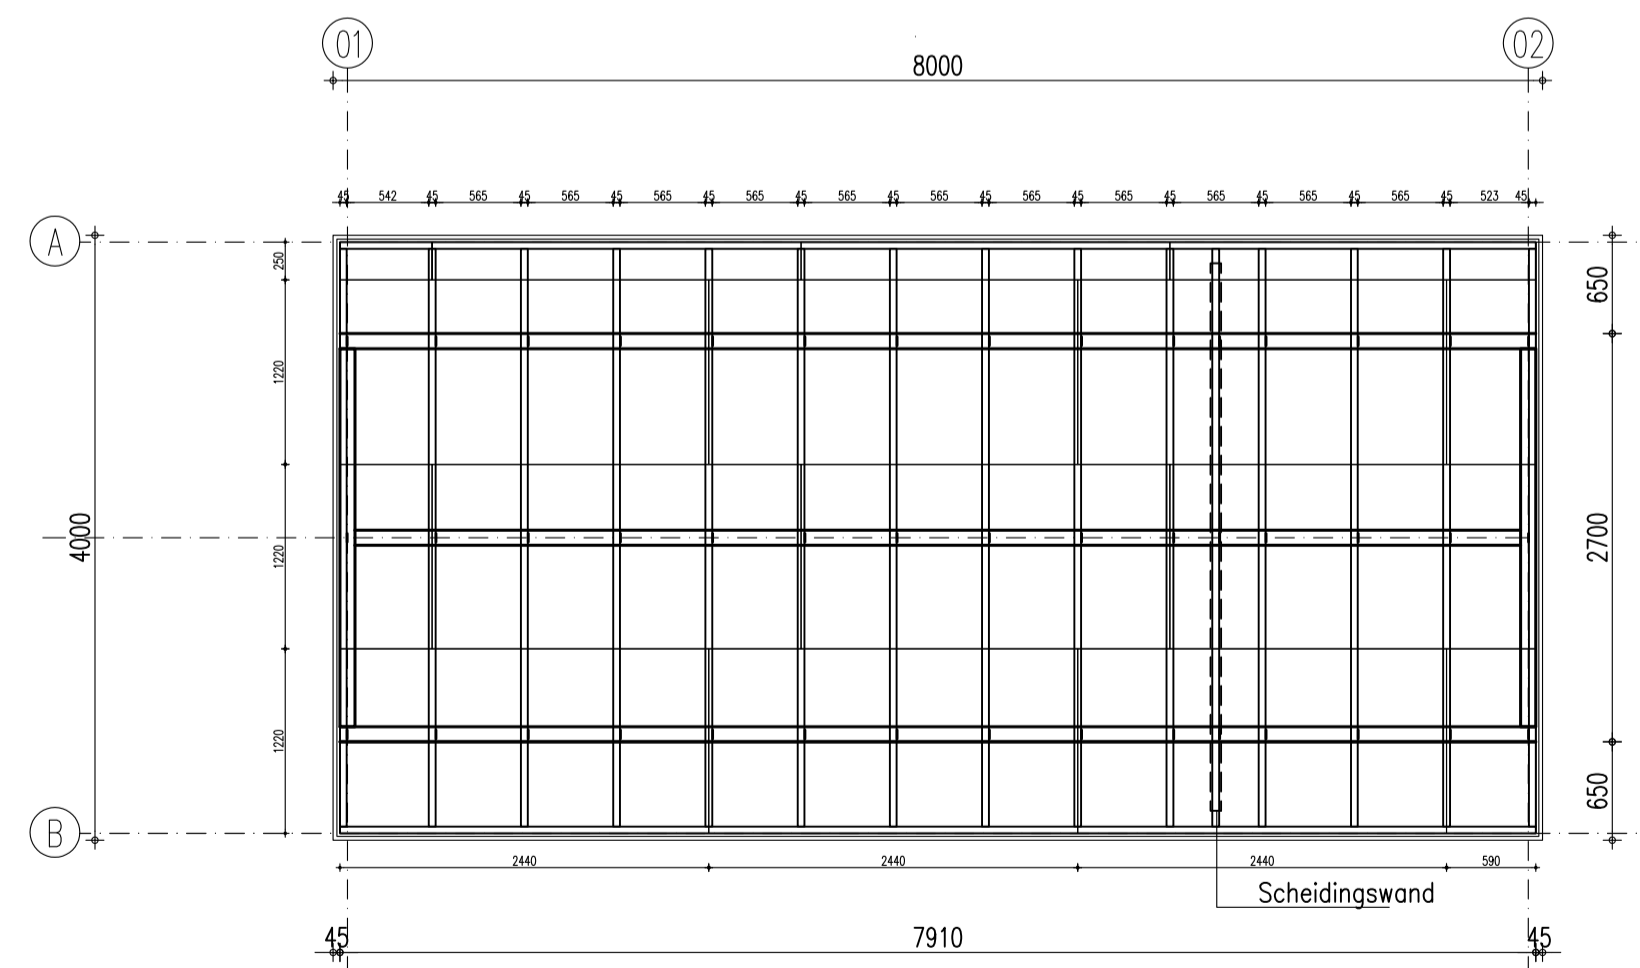

Voorgevel

Linker zijgevel

Doorsnede

Achtergevel

Rechter zijgevel

Doorsnede

Plattegrond

Renvooi			
	Materiaal	Kleur	opm.
Cevelbekleding	Larix potdekselprofiel dik 25 mm	natuur	
Kozijnen	Meranti	cremewit	RAL 9001
Deuren	Meranti	cremewit	RAL 9001
Ramen	Meranti	cremewit	RAL 9001
Dakbedekking	bitumen	zwartgrijs	