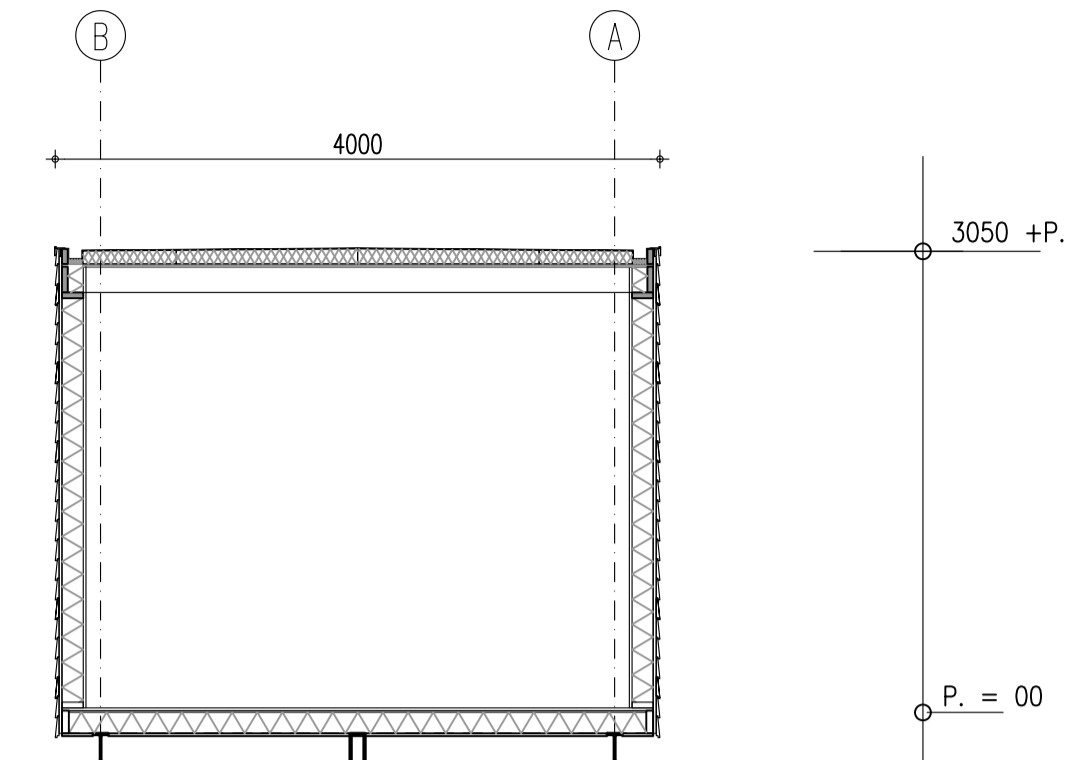

Voorgevel

Linker zijgevel

Doorsnede

Achtergevel

Rechter zijgevel

Doorsnede

Plattegrond

Renvooi			
	Materiaal	Kleur	opm.
Cevelbekleding	Larix potdekselprofiel dik 25 mm	natuur	
Kozijnen	Meranti	cremewit	RAL 9001
Deuren	Meranti	cremewit	RAL 9001
Ramen	Meranti	cremewit	RAL 9001
Dakbedekking	bitumen	zwartgrijs	