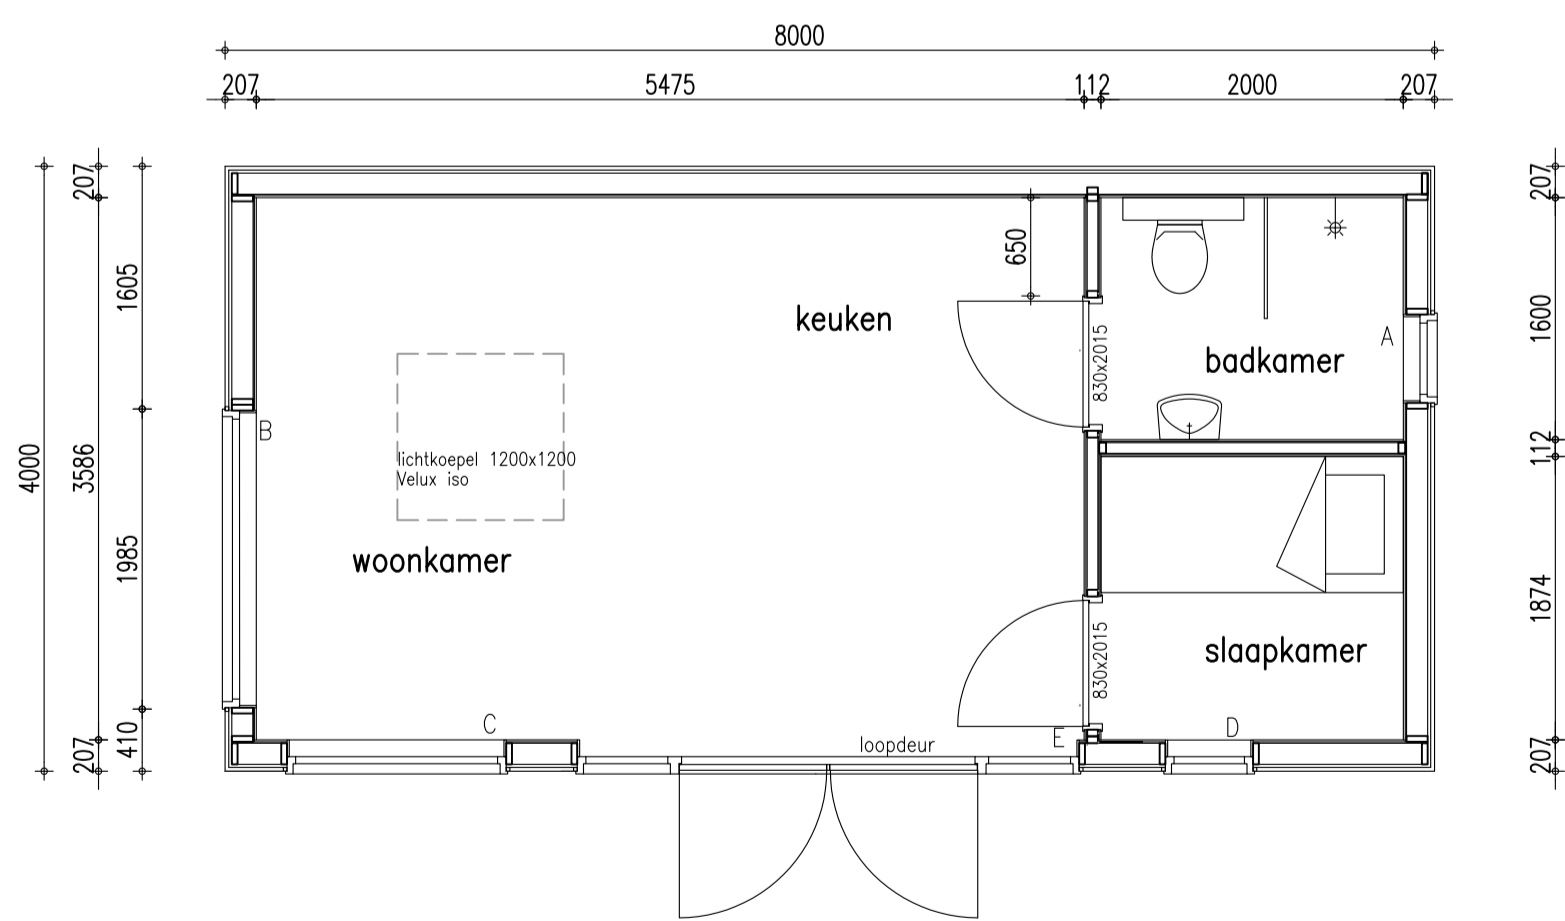

Voorgevel

Linker zijgevel

Doorsnede

Achtergevel

Rechter zijgevel

Doorsnede

Plattegrond

Renvooi			
	Materiaal	Kleur	opm.
Cevelbekleding	Larix potdekselprofiel dik 25 mm	natuur	
Kozijnen	Meranti	cremewit	RAL 9001
Deuren	Meranti	cremewit	RAL 9001
Ramen	Meranti	cremewit	RAL 9001
Dakbedekking	bitumen	zwartgrijs	