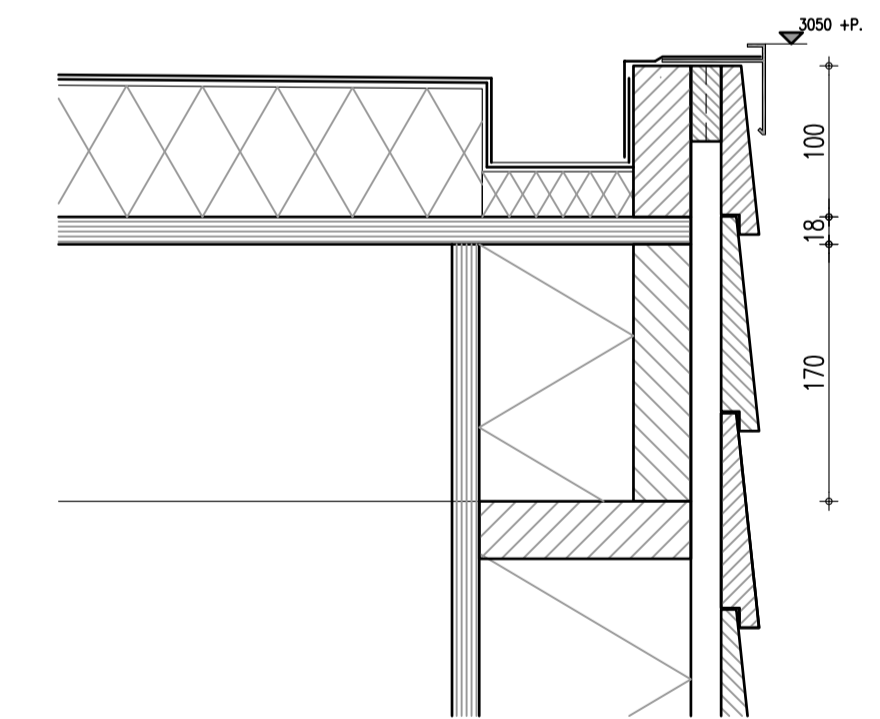

Voorgevel

Linker zijgevel

Doorsnede

Achtergevel

Rechter zijgevel

Doorsnede

Plattegrond

Renvooi			
	Materiaal	Kleur	opm.
Cevelbekleding	Larix potdekselprofiel dik 25 mm	natuur	
Kozijnen	Meranti	cremewit	RAL 9001
Deuren	Meranti	cremewit	RAL 9001
Ramen	Meranti	cremewit	RAL 9001
Dakbedekking	bitumen	zwartgrijs	