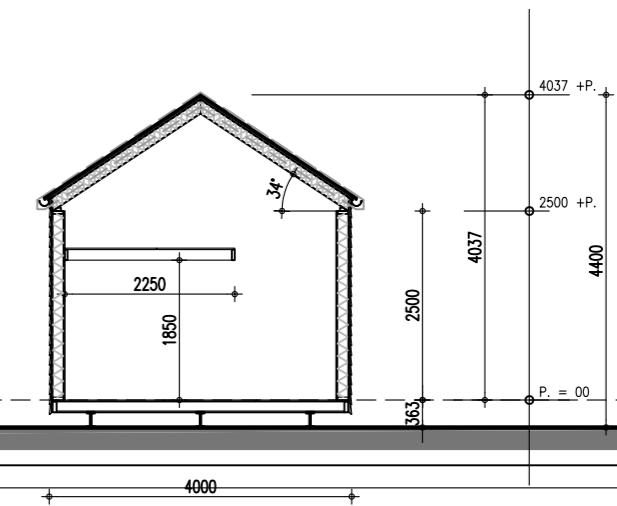

Voorgevel

Linker zijgevel

Doorsnede

Achtergevel

Rechter zijgevel

Beganegrond

Renvooi			
	Materiaal	Kleur	opm.
Gevelbekleding	Lariks potdekselprofiel dik 25 mm	naturel	
Kozijnen	Meranti	antraciet	RAL 7016
Deuren	Meranti	antraciet	RAL 7016
Ramen	Meranti	antraciet	RAL 7016
Waterborden	lariks	naturel	
Goten	zink	naturel	
Dakbedekking	verbeterde hollandse dakpan	grijs	