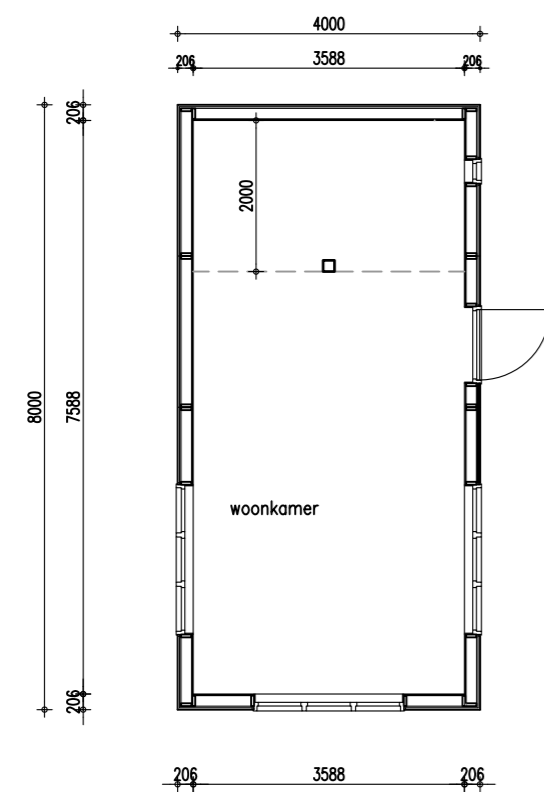

Voorgevel

Linker zijgevel

Doorsnede

Achtergevel

Rechter zijgevel

Beganegrond

Renvooi			
	Materiaal	Kleur	opm.
Gevelbekleding	Lariks potdekselprofiel dik 25 mm	naturel	
Kozijnen	Meranti	antraciet	RAL 7016
Deuren	Meranti	antraciet	RAL 7016
Ramen	Meranti	antraciet	RAL 7016
Waterborden	lariks	naturel	
Goten	zink	naturel	
Dakbedekking	verbeterde hollandse dakpan	grijs	